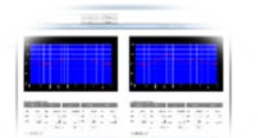

RESEAU MULTIMEDIA

Redondance du câblage pour assurer la continuité de la réunion quel que soit la situation

Encodage AES, SSL pour garantir la confidentialité des débats

Possibilité d'utiliser du câblage réseau existant pour déporter des micros de multimédia ou le poste opérateur – Exemple salle d'écoute, régie décentralisée

Streaming média à partir par exemple d'un PC client ou d'une source type Apple TV

Vous souhaitez une présentation ? Tél : 01 40 44 56 02 ou l.peru@proson.fr